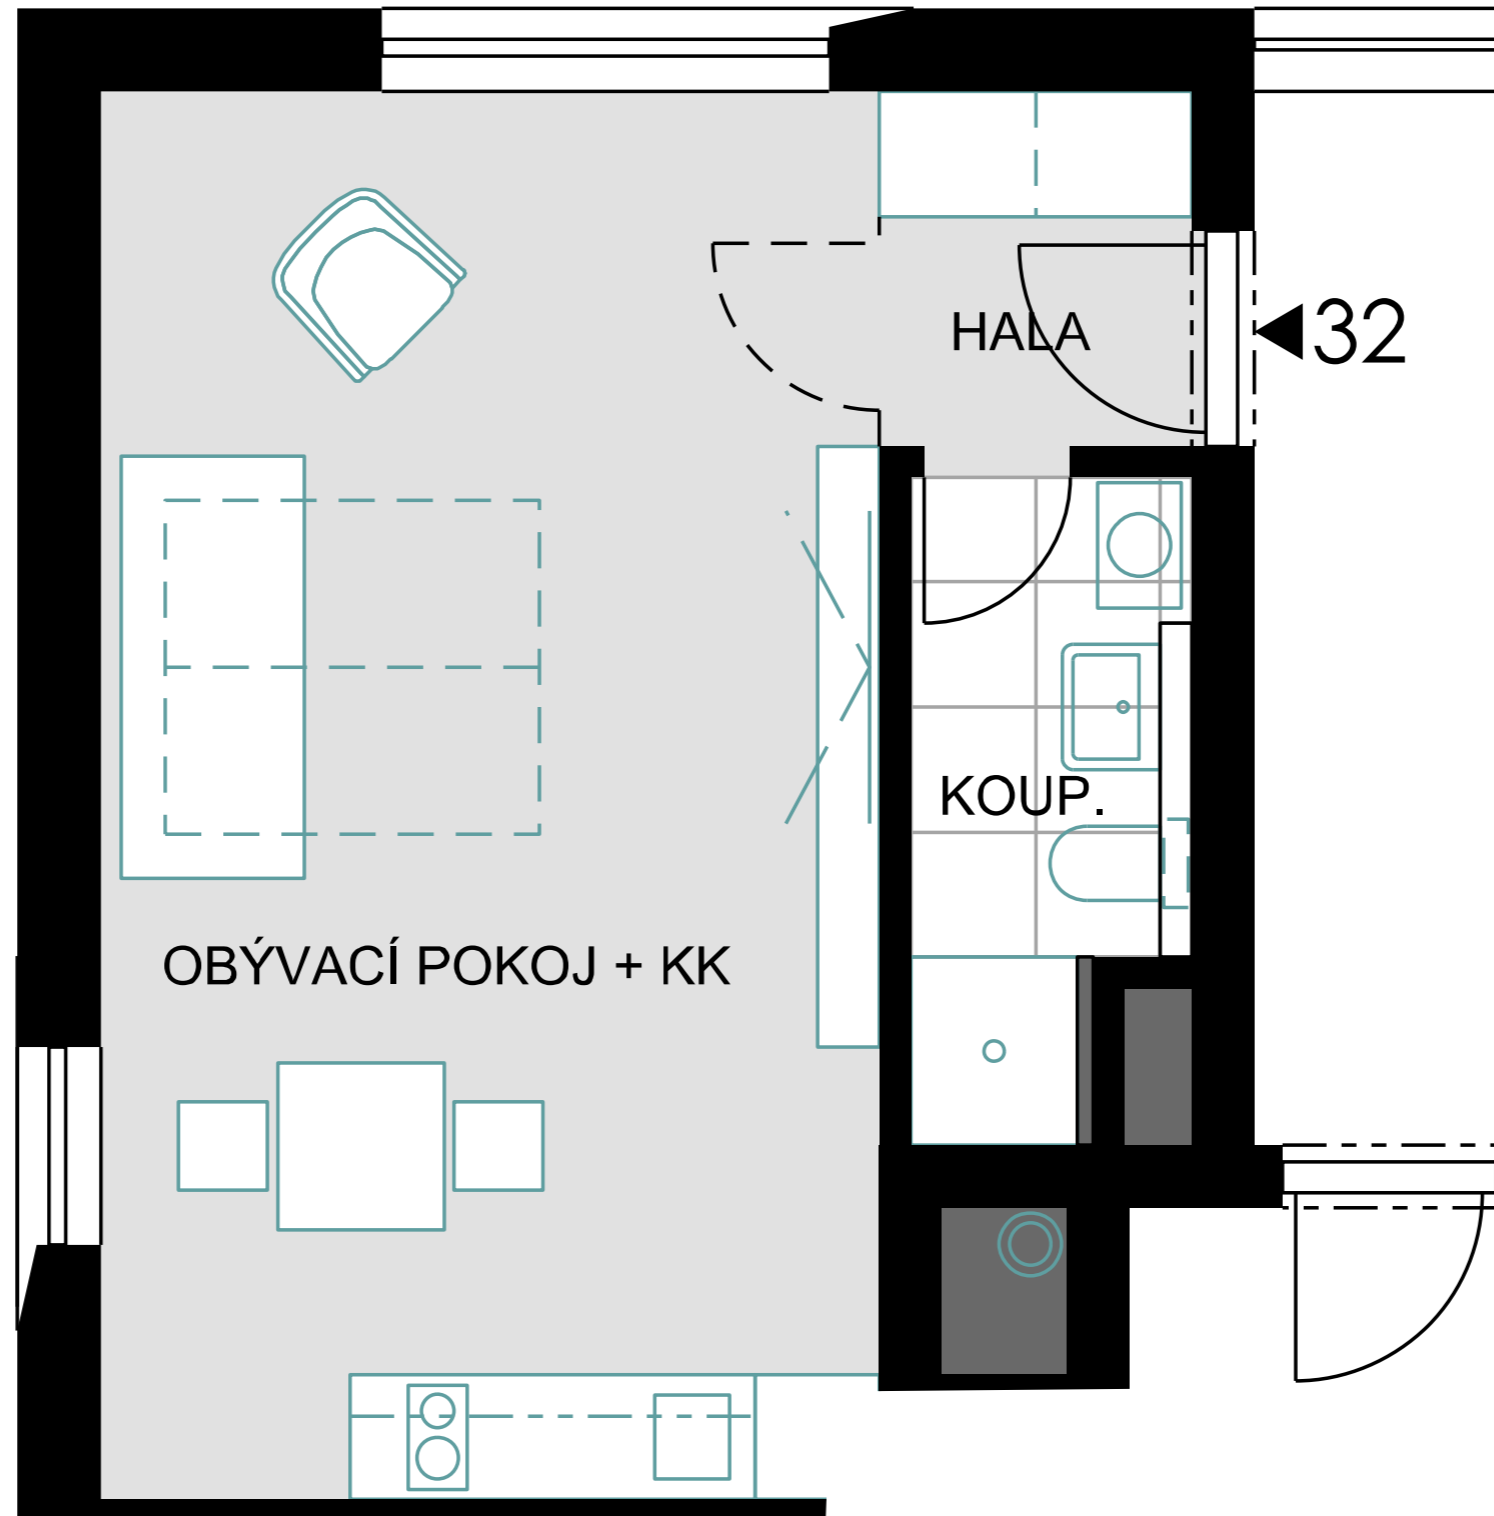

Residence Malý mlýn

VIZUALIZACE

INVESTOR

IBS-ROKAL s.r.o.
Táborská 2025
252 28 Černošice

604 363 481

info@ibs-rokal.cz
www.ibs-rokal.cz

BYT 32

1 + KK

HALA	2.7 m ²
OBÝVACÍ POKOJ + KK	25.5 m ²
KOUPELNA	3.8 m ²
SKLEP	2.6 m ²

CELKOVÁ UŽITNÁ PLOCHA 34.6 m²

POLOHA BYTU

BOČNÍ POHLED

ARCHITEKT

PROF. ING. ARCH. JAROSLAV ŠAFER
A ING. ARCH. OLDŘICH HÁJEK

MĚŘÍTKO