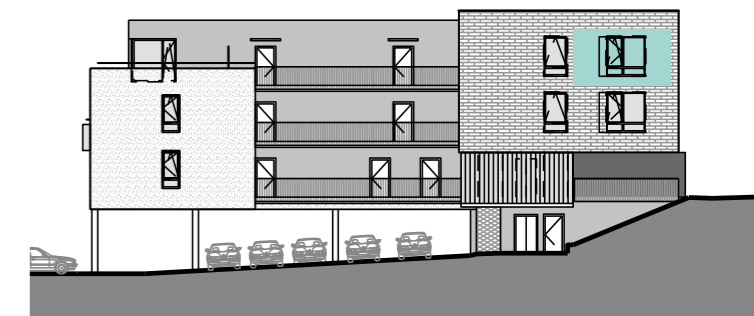

Residence Malý mlýn

VIZUALIZACE

INVESTOR

IBS-ROKAL s.r.o.
Táborská 2025
252 28 Černošice

604 363 481

info@ibs-rokal.cz
www.ibs-rokal.cz

BYT 32

1 + KK

HALA	2.7 m ²
OBÝVACÍ POKOJ + KK	25.5 m ²
KOUPELNA	3.8 m ²
SKLEP	2.6 m ²

CELKOVÁ UŽITNÁ PLOCHA 34.6 m²

POLOHA BYTU

BOČNÍ POHLED

ARCHITEKT

PROF. ING. ARCH. JAROSLAV ŠAFER
A ING. ARCH. OLDŘICH HÁJEK

MĚŘÍTKO