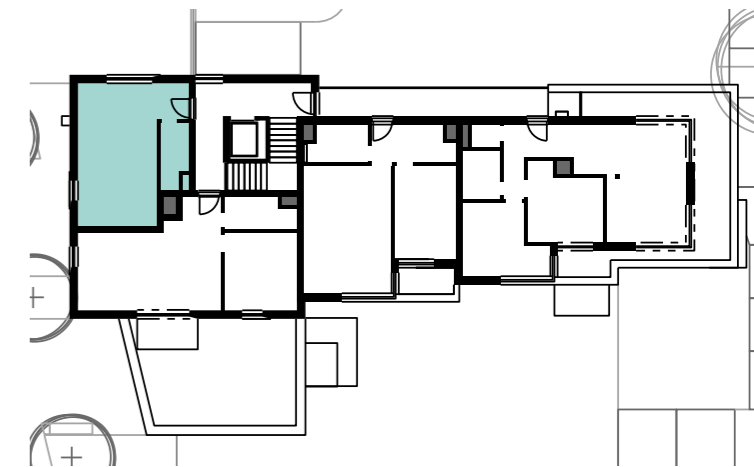

Residence Malý mlýn

VIZUALIZACE

INVESTOR

IBS-ROKAL s.r.o.
Táborská 2025
252 28 Černošice

604 363 481

info@ibs-rokal.cz
www.ibs-rokal.cz

BYT 32

1 + KK

HALA	2.7 m ²
OBÝVACÍ POKOJ + KK	25.5 m ²
KOUPELNA	3.8 m ²
SKLEP	2.6 m ²

CELKOVÁ UŽITNÁ PLOCHA 34.6 m²

POLOHA BYTU

BOČNÍ POHLED

ARCHITEKT

PROF. ING. ARCH. JAROSLAV ŠAFER
A ING. ARCH. OLDŘICH HÁJEK

MĚŘÍTKO